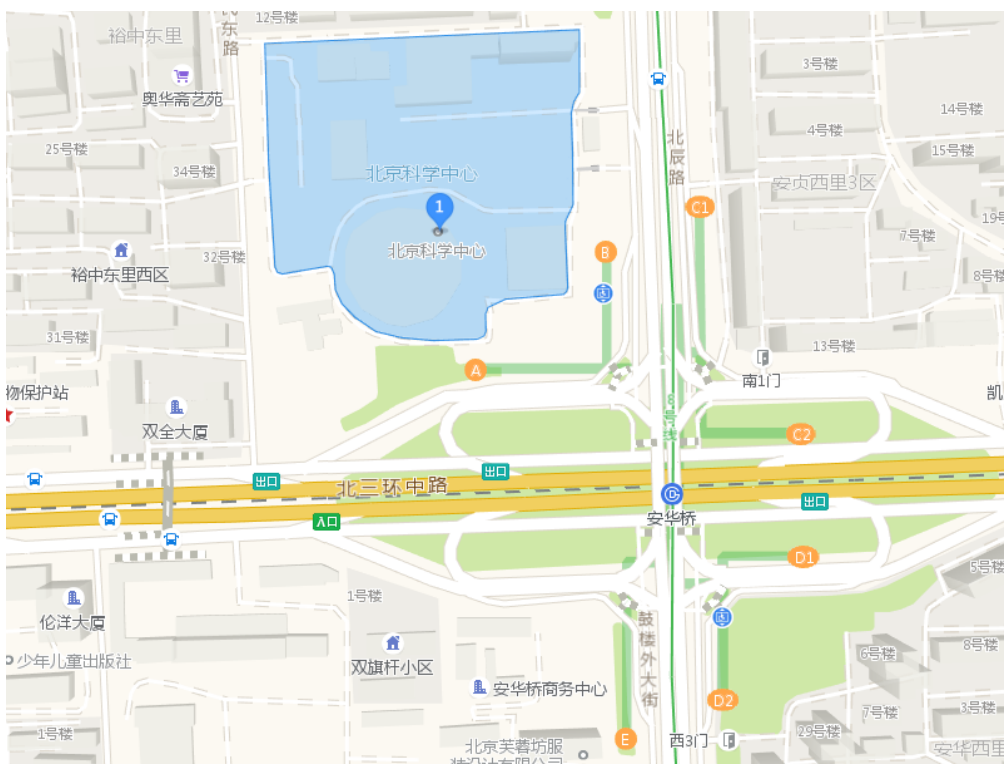

## 交通路线图

**地址：**北京科学中心 3 号楼，东门北侧建筑（北京市西城区北辰路 9 号院，中国科技馆旧馆），地铁 8 号线安华桥站，B 口，出站既见（东门）。注：会议不提供车位，请绿色出行！